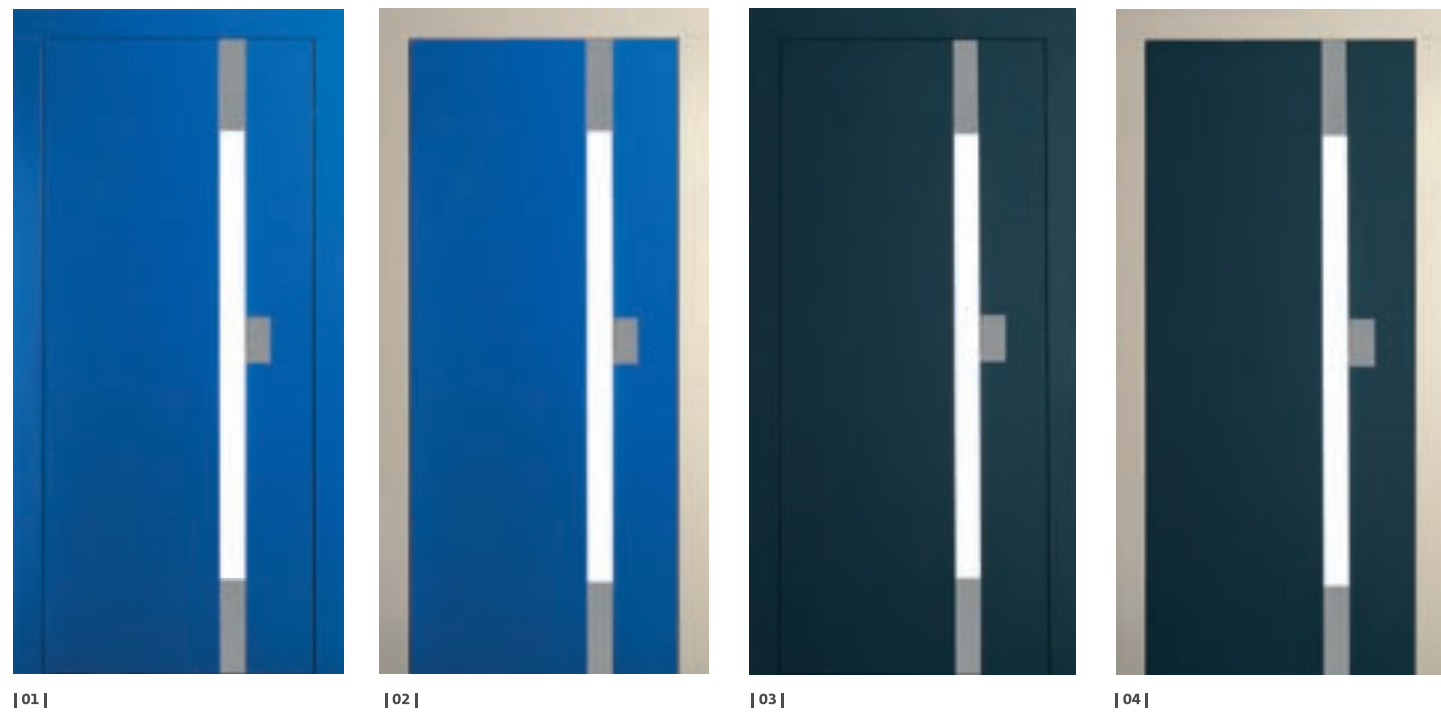

Μοντέλα

Επιλέξτε το χρώμα και υλικό επένδυσης της αρεσκείας σας από την αντίστοιχη κατηγορία του εντύπου δημιουργώντας τον μοναδικό προσωπικό σας συνδυασμό.

Elegance

101 | 102 | 103 | 104