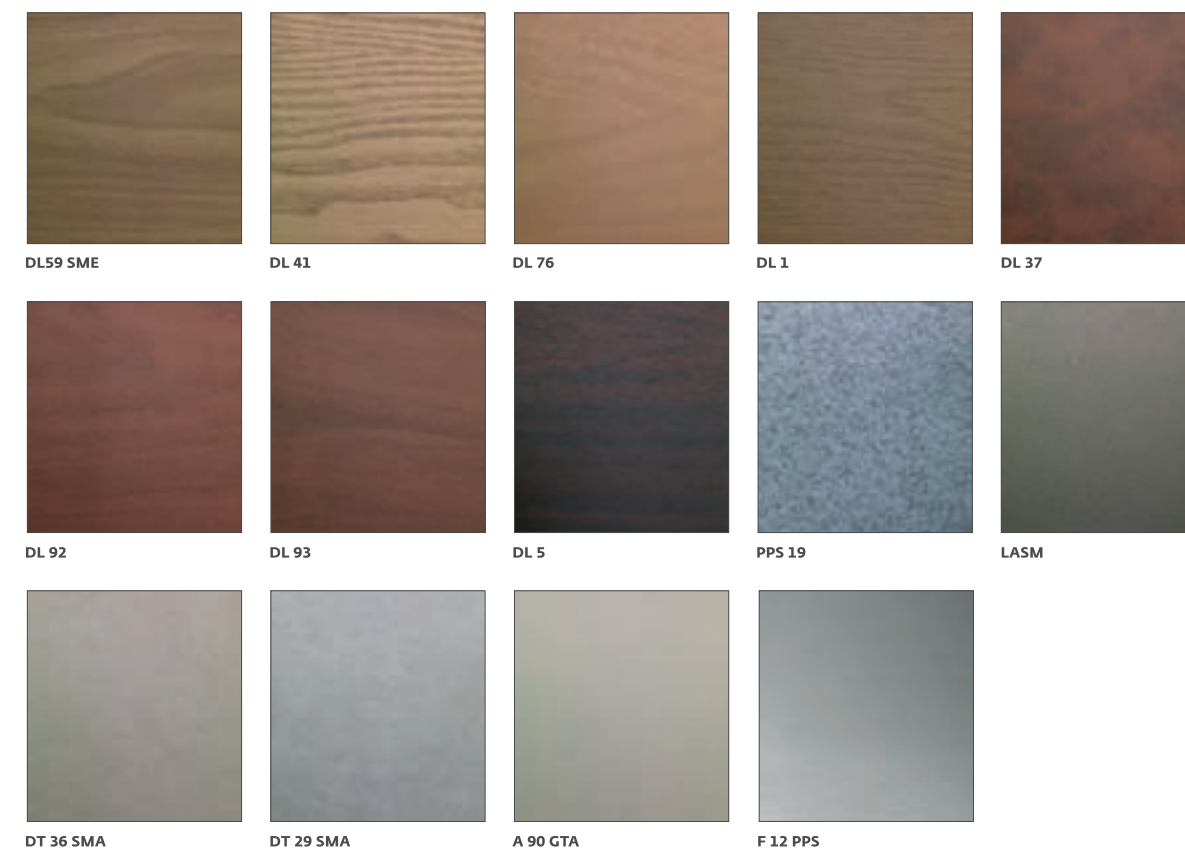

Επιλογές επένδυσης πόρτας (πλαστικοποιημένη λαμαρίνα)

DL59 SME | DL 41 | DL 76 | DL 1 | DL 37
DL 92 | DL 93 | DL 5 | PPS 19 | LASM
DT 36 SMA | DT 29 SMA | A 90 GTA | F 12 PPS

Επιλογές επένδυσης πόρτας (INOX)