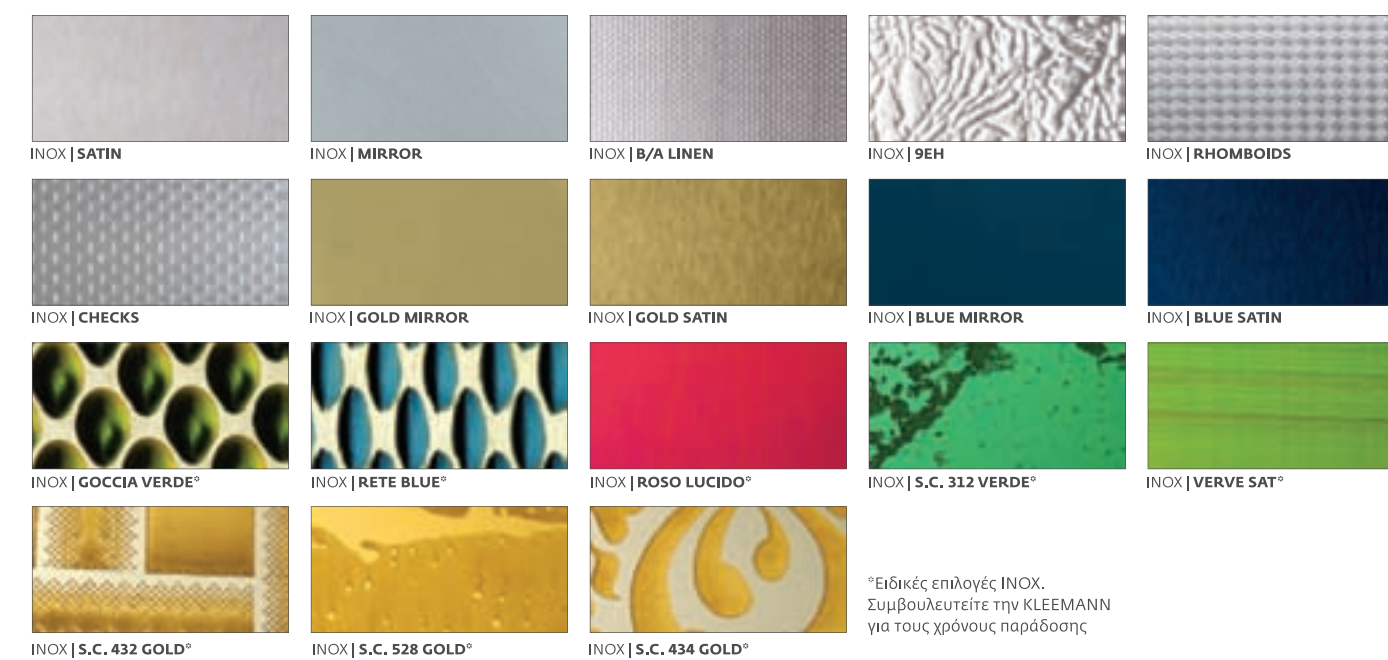

Μοντέλα

Επιλέξτε το χρώμα και υλικό επένδυσης της αρεσκείας σας από την αντίστοιχη κατηγορία του εντύπου δημιουργώντας τον μοναδικό προσωπικό σας συνδυασμό.

Elegance

101 | 102 | 103 | 104

105 | 106 | 107 | 108

Επιλέξτε το χρώμα και υλικό επένδυσης της αρεσκείας σας από την αντίστοιχη κατηγορία του εντύπου δημιουργώντας τον μοναδικό προσωπικό σας συνδυασμό.

Luxury

101 | 102 | 103 | 104

Luxury glass (χωρίς κορνίζα)*

101 | 102 | 101 | 102

Επιλέξτε το χρώμα και υλικό επένδυσης της αρεσκείας σας από την αντίστοιχη κατηγορία του εντύπου δημιουργώντας τον μοναδικό προσωπικό σας συνδυασμό.

Classic

101 | 102 | 103 | 104

Τεχνικά Χαρακτηριστικά

Διαστάσεις πορτών

Τύπος Πόρτας Inox	Καθαρό Άνοιγμα σε χιλ		Καθαρό ύψος σε χιλ	
	Από	Έως	Από	Έως
Classic	600	950	2000	2100
Luxury	600	950	2000	2100
Luxury Glass	600	950	2000	2100
Elegance	600	950	2000	2100

Τύπος Πόρτας Ηλεκτροστατική	Καθαρό Άνοιγμα σε χιλ		Καθαρό ύψος σε χιλ	
	Από	Έως	Από	Έως
Classical	600	1000	2000	2100
Luxury	600	1000	2000	2100
Luxury Glass	600	1000	2000	2100
Elegance	600	950	2000	2100

Διακοσμητικές επιλογές

Είτε από ίνοχ ή από πλαστικοποιημένες λαμαρίνες, οι ημιαυτόματες πόρτες εναρμονίζονται απόλυτα στο χώρο που τοποθετούνται. Μέσα από μία μεγάλη ποικιλία χρωμάτων RAL, μπορούν να προσαρμοστούν στο περιβάλλον σας και να αναδείξουν τη φινέτσα του κτιρίου σας.

Επιλογές επένδυσης πόρτας (πλαστικοποιημένη λαμαρίνα)

DL59 SME | DL 41 | DL 76 | DL 1 | DL 37
DL 92 | DL 93 | DL 5 | PPS 19 | LASM
DT 36 SMA | DT 29 SMA | A 90 GTA | F 12 PPS

Επιλογές επένδυσης πόρτας (INOX)